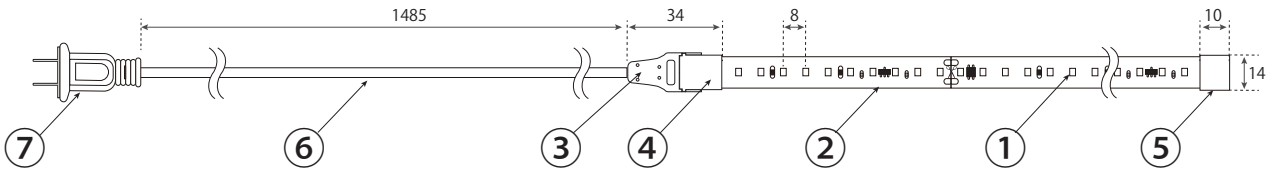

## オプション品

※サイズ・材質は予告なく変更する場合があります。

<p>アルミチャンネル (5cm / 1m)</p> <p>R100-CN-50 / R100-CN-1000</p>	<p>カバー付き直線アルミチャンネル 1m</p> <p>R100-SCNC-1000</p>	<p>カバー付き羽直線アルミチャンネル 1m</p> <p>R100-SCHNC-1000</p>	<p>カバー付き角型アルミチャンネル 1m</p> <p>R100-CCNC-1000</p>
<p>マウントクリップ</p> <p>R100-PMC</p>	<p>FR 防水連結線コネクタ 15 c m</p> <p>R100-CLC-15P-IPSET</p> <p>FR 防水線出しコネクタ 30 c m</p> <p>R100-PCA-30P-IPSET</p>	<p>専用防水調光コントローラセット (黒 / 線出し)</p> <p>NF-DCRS-8A</p> <p>操作リモコン</p>	

# R100 テープライト仕様書 (100V 屋内用)

**Neu Flex**<sup>®</sup>

<http://www.neuflex.jp>

株式会社ジーティーエルジャパン

R100 Tape Light (100V)

2024.01

株式会社ジーティーエル・ジャパン

**姿 図** 屋内接続用 ※ COB とは (チップ・オン・ボード)

※単位：mm

② 本体端面図	③ 接続コネクタ	④ 接続キャップ	⑦ PSE プラグ

	名称	材質	摘要
①	LED		2835 SMD / トップビュータイプ
②	本体	シリコン	透明
③	本体接続コネクタ	ABS+ポリカーボネート	白色
④	コネクタキャップ	ポリカーボネート	透明
⑤	エンドキャップ	シリコン	乳半
⑥	リード線		白色 / PSE VCTF 2芯 x 0.75mm <sup>2</sup> Φ6.3mm 黒(L), 白(N)
⑦	防水プラグ	PVC・フェノール樹脂	白色 / 耐トラッキング対応防水規格100VPSEプラグ

## オプション品

※サイズ・材質は予告なく変更する場合があります。

<p>連結コネクタセット</p> <p>R100-CCP-SET</p>	<p>連結線コネクタセット (線 17cm)</p> <p>R100-CLC-17-SET</p> <p>コネクタ線出し (19cm)</p> <p>R100-PCA-19-SET</p>	<p>L型コネクタセット</p> <p>R100-LC</p>	<p>マウントクリップ</p> <p>R100-PMC</p> <p>※柔らかい透明樹脂</p>
<p>アルミチャンネル (5cm / 1m)</p> <p>R100-CN-50 / R100-CN-1000</p>	<p>カバー付き直線アルミチャンネル 1m</p> <p>R100-SCNC-1000</p>	<p>カバー付き羽直線アルミチャンネル 1m</p> <p>R100-SCHNC-1000</p>	<p>カバー付き角型アルミチャンネル 1m</p> <p>R100-CCNC-1000</p>