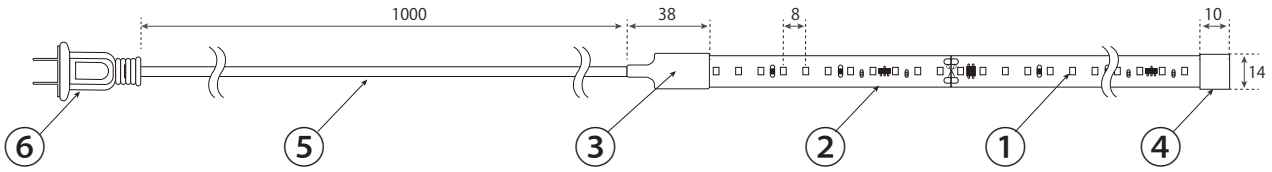

# R100 テープライト仕様書 (100V 屋外用)

**Neu Flex**<sup>®</sup>

<http://www.neuflex.jp>

株式会社ジーティーエルジャパン

R100 Tape Light (100V)

2024.01

株式会社ジーティーエル・ジャパン

**姿 図** 屋外防水接続用 ※ COB とは (チップ・オン・ボード)

※単位: mm

<p><b>② 本体端面図</b></p>	<p><b>③ 本体キャップ</b></p>	<p><b>⑦ PSE プラグ</b></p>
-----------------------	------------------------	-------------------------

	名称	材質	摘要
①	LED		2835 SMD / トップビュータイプ
②	本体	シリコン	透明
③	本体接続コネクタ	シリコン	乳半
④	エンドキャップ	シリコン	乳半
⑤	リード線		白色 / PSE VCTF 2芯 x 0.75mm <sup>2</sup> Φ6.3mm 黒(L), 白(N)
⑥	防水プラグ	PVC・フェノール樹脂	白色 / 耐トラック対応防水規格100VPSEプラグ

## 仕 様

※仕様・定格は予告なく変更する場合があります。

品番 No.	全光束 (/m)	LED	入力電圧	消費電力	カット寸法	重さ	使用温度	使用長さ	接続
R100-2835HY-120L-6000K	652lm	120球 (/m)	100V 50/60Hz	5.6W (/m)	100mm	75g (/m)	-20~60°C 環境温度 ※ 本体材質 シリコン ~180°C	最大 50mまで 使用可能	ケーブル 100V直結 (電源不要)
R100-2835HY-120L-5000K	650lm								
R100-2835HY-120L-3000K	626lm								
R100-2835HY-120L-2700K	537lm								

## オプション品

※サイズ・材質は予告なく変更する場合があります。

<p>アルミチャンネル (5cm / 1m)</p> <p>R100-CN-50 / R100-CN-1000</p>	<p>カバー付き直線アルミチャンネル 1m</p> <p>R100-SCNC-1000</p>	<p>カバー付き羽直線アルミチャンネル 1m</p> <p>R100-SCHNC-1000</p>	<p>カバー付き角型アルミチャンネル 1m</p> <p>R100-CCNC-1000</p>
<p>マウントクリップ</p> <p>R100-PMC</p>	<p>FR 防水連結線コネクタ 15 c m</p> <p>R100-CLC-15P-IPSET</p> <p>FR 防水線出しコネクタ 30 c m</p> <p>R100-PCA-30P-IPSET</p>	<p>専用防水調光コントローラセット (黒 / 線出し)</p> <p>NF-DCRS-8A</p> <p>操作リモコン</p>	