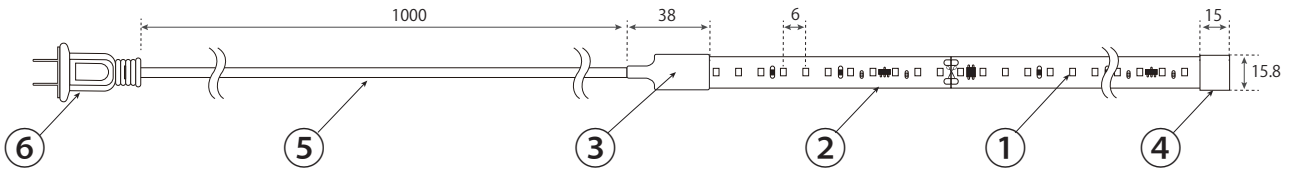

## オプション品

※サイズ・材質は予告なく変更する場合があります。

<p>連結コネクタセット</p> <p>R125-CCP-SET</p>	<p>連結線コネクタセット (線 17cm)</p> <p>R125-CLC-17-SET</p> <p>コネクタ線出し (19cm)</p> <p>R125-PCA-19-SET</p>	<p>専用防水調光コントローラセット (黒 / 線出し)</p> <p>NF-DCRS-8A</p> <p>操作リモコン</p>	
<p>カバー付き直線アルミチャンネル 1m</p> <p>R125-SCNC-1000</p>	<p>カバー付き羽直線アルミチャンネル 1m</p> <p>R125-SCHNC-1000</p>	<p>カバー付き角型アルミチャンネル 1m</p> <p>R125-CCNC-1000</p>	<p>マウントクリップ</p> <p>R125-PMC</p> <p>※柔らかい透明樹脂</p>

# R125 テープライト仕様書 (100V 屋外用)

**Neu Flex**<sup>®</sup>

<http://www.neuflex.jp>

株式会社ジーティーエルジャパン

R125 Tape Light (100V)

2024.01

株式会社ジーティーエル・ジャパン

**姿 図** 屋外防水接続用 ※ COB とは (チップ・オン・ボード)

※単位: mm

<p><b>② 本体端面図</b></p>	<p><b>③ 本体キャップ</b></p>	<p><b>⑦ PSE プラグ</b></p>
-----------------------	------------------------	-------------------------

	名称	材質	摘要
①	LED		2835 SMD / トップビュータイプ
②	本体	シリコン	透明
③	本体接続コネクタ	シリコン	乳半
④	エンドキャップ	シリコン	乳半
⑤	リード線		白色 / PSE VCTF 2芯 x 0.75mm <sup>2</sup> Φ6.3mm 黒(L), 白(N)
⑥	防水プラグ	PVC・フェノール樹脂	白色 / 耐トラック対応防水規格100VPSEプラグ