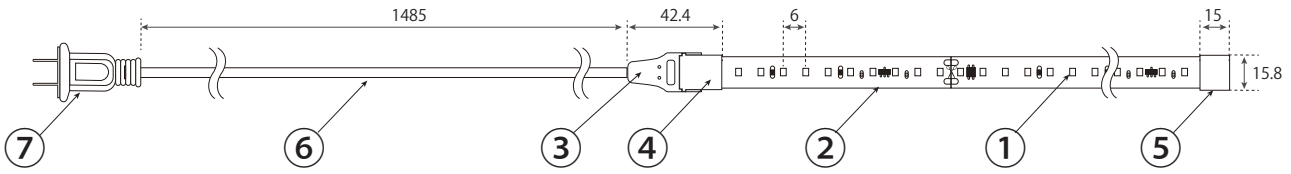

# R125 テープライト仕様書 (100V 屋内用)

**Neu Flex**<sup>®</sup>

http://www.neuflex.jp

株式会社ジーティーエルジャパン

R125 Tape Light (100V)

2024.01

株式会社ジーティーエル・ジャパン

姿 図 屋内接続用 ※ COB とは (チップ・オン・ボード)

※単位：mm

② 本体端面図	③ 接続コネクタ	④ 接続キャップ	⑦ PSE プラグ

	名称	材質	摘要
①	LED		2835 SMD / トップビュータイプ
②	本体	シリコン	透明
③	本体接続コネクタ	ABS+ポリカーボネート	白色
④	コネクタキャップ	ポリカーボネート	透明
⑤	エンドキャップ	シリコン	乳半
⑥	リード線		白色 / PSE VCTF 2芯 x 0.75mm <sup>2</sup> Φ6.3mm 黒(L), 白(N)
⑦	防水プラグ	PVC・フェノール樹脂	白色 / 耐トラッキング対応防水規格100VPSEプラグ

## 仕 様

※仕様・定格は予告なく変更する場合があります。

品番 No.	全光束 (/m)	LED	入力電圧	消費電力	カット寸法	重さ	使用温度	使用長さ	接続
R125-2835HY-144L-6000K	1468lm	144球 (/m)	100V 50/60Hz	12W (/m)	100mm	98g (/m)	-20~60°C 環境温度 ※ 本体材質 シリコン ~180°C	最大 30mまで 使用可能	ケーブル 100V直結 (電源不要)
R125-2835HY-144L-5000K	1463lm								
R125-2835HY-144L-3000K	1400lm								
R125-2835HY-144L-2700K	1320lm								

## オプション品

※サイズ・材質は予告なく変更する場合があります。

<p>連結コネクタセット</p> <p>R125-CCP-SET</p>	<p>連結線コネクタセット (線 17cm)</p> <p>R125-CLC-17-SET</p> <p>コネクタ線出し (19cm)</p> <p>R125-PCA-19-SET</p>	<p>専用防水調光コントローラセット (黒 / 線出し)</p> <p>NF-DCRS-8A</p> <p>操作リモコン</p>	
<p>カバー付き直線アルミチャンネル 1m</p> <p>R125-SCNC-1000</p>	<p>カバー付き羽直線アルミチャンネル 1m</p> <p>R125-SCHNC-1000</p>	<p>カバー付き角型アルミチャンネル 1m</p> <p>R125-CCNC-1000</p>	<p>マウントクリップ</p> <p>R125-PMC</p> <p>※柔らかい透明樹脂</p>